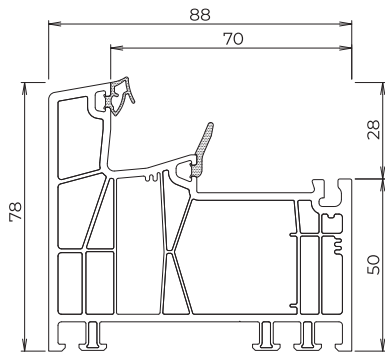

SPÉCIFICATIONS TECHNIQUES

KÖMMERLING 88 MD

▾ Dormants

88171