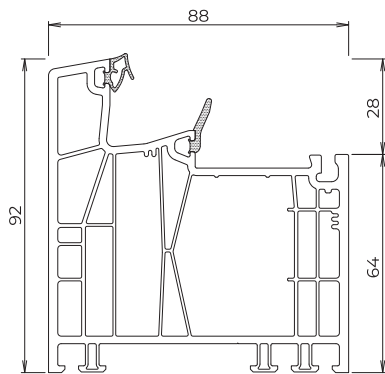

88172

▾ Ouvrants